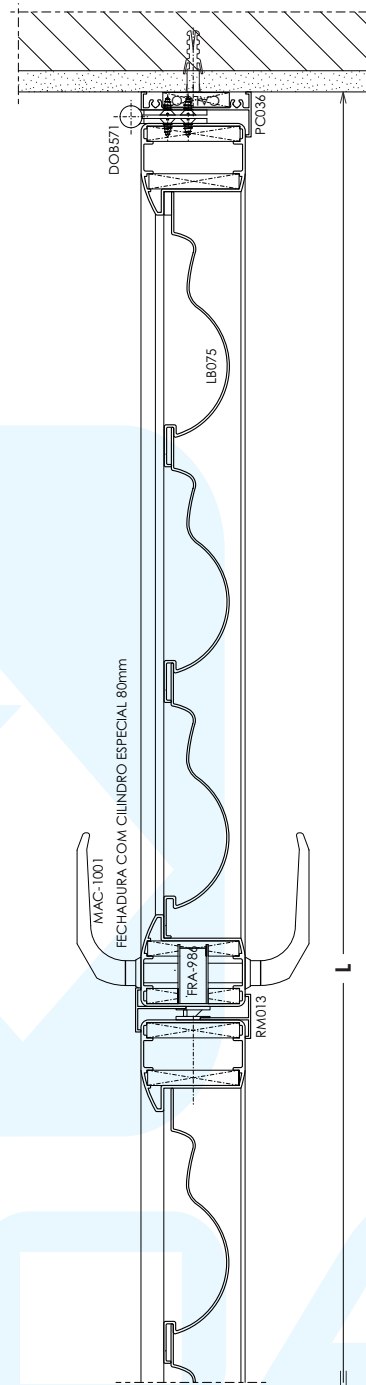

1	Tipologias	4
2	Perfis	5
3	Componentes	10
4	Desenhos de montagem	12

ALCOA

Portão com barrotes verticais
2 folhas de correr

Portão com barrotes inclinados
2 folhas de correr

Portão com lambris verticais
2 folhas de correr

Portão com lambris verticais
2 folhas de giro

Portão com lambris verticais
1 folha de giro

Portão com barrotes verticais
1 folha de giro

Código	Página
30044	6
CL009	9
CL010	9
LB073	8
LB074	8
LB075	7
LB076	7
LB077	8
LB078	8
LB079	7
LB080	7
PC031	6
PC032	6
PC033	9
PC041	9
PC042	9
PC043	6
PC044	9
PC047	6
PU036	6
PU639	6
RM013	6

ELEVAÇÃO VISTA EXTERNA

LADO EXTERNO

LADO EXTERNO

Portão com lambris verticais
2 folhas de correr

ELEVAÇÃO VISTA EXTERNA

CORTE 04

CORTE 03

LADO EXTERNO

Portão com lambris verticais
1 folha de giro

ELEVAÇÃO VISTA EXTERNA

LADO EXTERNO

Portão com barrotes verticais
1 folha de giro

ELEVAÇÃO VISTA EXTERNA

CORTE 04

LADO EXTERNO

Portão com lambris verticais
2 folhas de giro