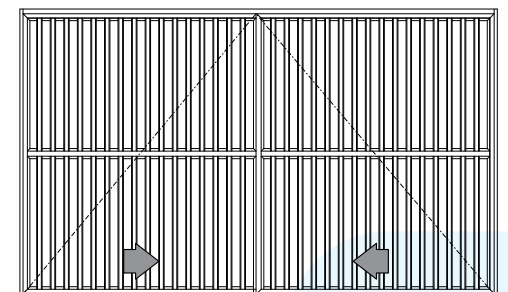

Portão[®]
LINHA UNIVERSAL

ALCOA

DURABILIDADE, BELEZA E SEGURANÇA.

- Design arrojado.
- Várias opções de tipologias.
- Facilidade de automação.
- Deslizamento suave.
- Fechamento seguro.
- Simples manutenção.
- Acabamento anodizado ou pintura eletrostática a pó em diversas cores.
- Longa vida útil.
- 3 formas de aplicação dos perfis: horizontal, vertical ou em diagonal.
- 3 versões: giro, correr e basculante.

1	Tipologias	4
2	Perfis	5
3	Componentes	10
4	Desenhos de montagem	12

ALCOA

Portão com barrotes verticais
2 folhas de correr

Portão com barrotes inclinados
2 folhas de correr

Portão com lambris verticais
2 folhas de correr