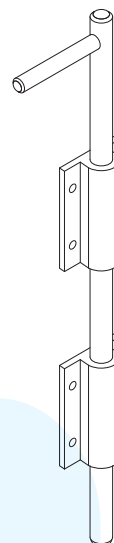

FEC980
Fecho tipo Ferrolho
Alumínio Preto