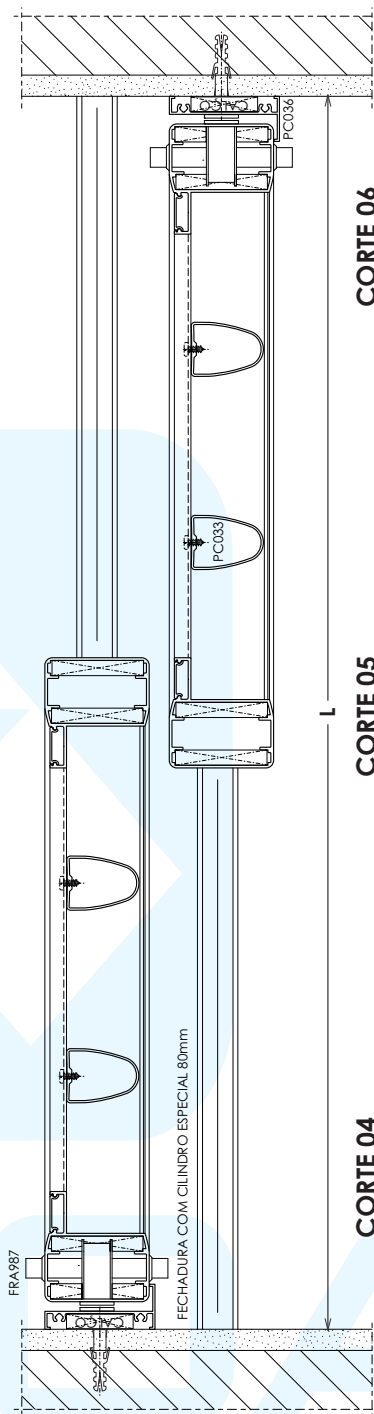

1	Tipologias	4
2	Perfis	5
3	Componentes	10
4	Desenhos de montagem	12

ALCOA

Portão com barrotes verticais
2 folhas de correr

Portão com barrotes inclinados
2 folhas de correr

Portão com lambris verticais
2 folhas de correr

Portão com lambris verticais
2 folhas de giro

Portão com lambris verticais
1 folha de giro

Portão com barrotes verticais
1 folha de giro

Código	Página
30044	6
CL009	9
CL010	9
LB073	8
LB074	8
LB075	7
LB076	7
LB077	8
LB078	8
LB079	7
LB080	7
PC031	6
PC032	6
PC033	9
PC041	9
PC042	9
PC043	6
PC044	9
PC047	6
PU036	6
PU639	6
RM013	6

ELEVAÇÃO VISTA EXTERNA

Portão com barrotes verticais
2 folhas de correr

LADO EXTERNO

ELEVAÇÃO VISTA EXTERNA

CORTE 06

CORTE 05

LADO EXTERNO

Portão com barrotes inclinados
2 folhas de correr

ELEVAÇÃO VISTA EXTERNA

LADO EXTERNO

LADO EXTERNO

Portão com lambris verticais
2 folhas de correr

ELEVAÇÃO VISTA EXTERNA

CORTE 04

CORTE 03

LADO EXTERNO