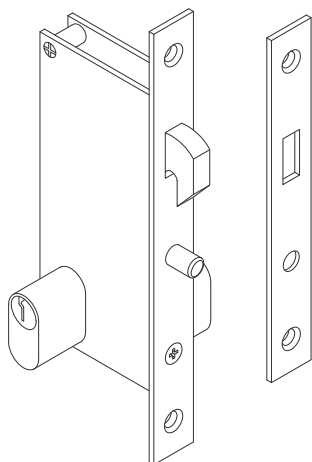

1	Tipologias	4
2	Perfis	5
3	Componentes	10
4	Desenhos de montagem	12

ALCOA

Portão com barrotes verticais
2 folhas de correr

Portão com barrotes inclinados
2 folhas de correr

Portão com lambris verticais
2 folhas de correr

Portão com lambris verticais
2 folhas de giro

Portão com lambris verticais
1 folha de giro

Portão com barrotes verticais
1 folha de giro

Código	Página
30044	6
CL009	9
CL010	9
LB073	8
LB074	8
LB075	7
LB076	7
LB077	8
LB078	8
LB079	7
LB080	7
PC031	6
PC032	6
PC033	9
PC041	9
PC042	9
PC043	6
PC044	9
PC047	6
PU036	6
PU639	6
RM013	6

Código	Descrição	Página
DOB571	Dobradiça	11
FEC980	Fecho tipo ferrolho	11
FRA986	Fechadura – Cilindro 80mm	11
FRA987	Fechadura – Cilindro 80mm	11
MAC1001	Maçaneta com espelho	11
PAR428	Parafuso AAØ4,8x32mm	11
PAR434	Parafuso AAØ3,9x9,5mm	11
PAR691	Parafuso AAØ4,8x13mm	11
PUX006	Puxador – Porta de correr	11
REB115	Rebite Ø4,8x10,2mm	11
ROL303	Rodizio com suporte	11
ROL318	Rodizio com rolamento	11

 ALCOA

FRA987
 Fechadura - Cilindro 80mm
 Latão Fumê

MAC1001
 Maçaneta com Espelho
 Alumínio Preto

FEC980
 Fecho tipo Ferrolho
 Alumínio Preto

DOB571
 Dobradiça
 Latão Fumê

FRA986
 Fechadura - Cilindro 80mm
 Latão Fumê