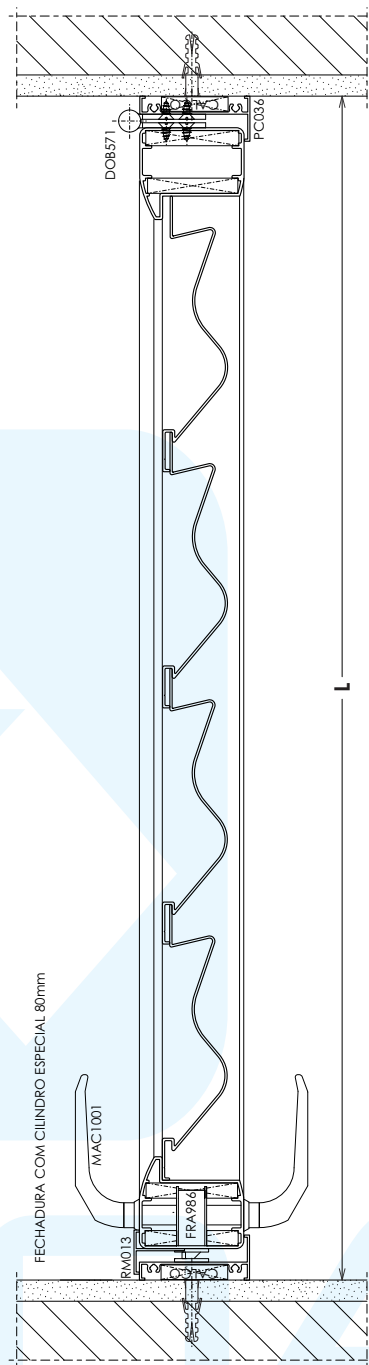

1	Tipologias	4
2	Perfis	5
3	Componentes	10
4	Desenhos de montagem	12

ALCOA

Portão com barrotes verticais
2 folhas de correr

Portão com barrotes inclinados
2 folhas de correr

Portão com lambris verticais
2 folhas de correr

Portão com lambris verticais
2 folhas de giro

Portão com lambris verticais
1 folha de giro

Portão com barrotes verticais
1 folha de giro

Código	Página
30044	6
CL009	9
CL010	9
LB073	8
LB074	8
LB075	7
LB076	7
LB077	8
LB078	8
LB079	7
LB080	7
PC031	6
PC032	6
PC033	9
PC041	9
PC042	9
PC043	6
PC044	9
PC047	6
PU036	6
PU639	6
RM013	6

ELEVAÇÃO VISTA EXTERNA

LADO EXTERNO

LADO EXTERNO

Portão com lambris verticais
2 folhas de correr

ELEVAÇÃO VISTA EXTERNA

CORTE 04

CORTE 03

LADO EXTERNO

Portão com lambris verticais
1 folha de giro

ELEVAÇÃO VISTA EXTERNA

LADO EXTERNO

Portão com barrotes verticais
1 folha de giro

ELEVAÇÃO VISTA EXTERNA

CORTE 04

LADO EXTERNO

Portão com lambris verticais
2 folhas de giro