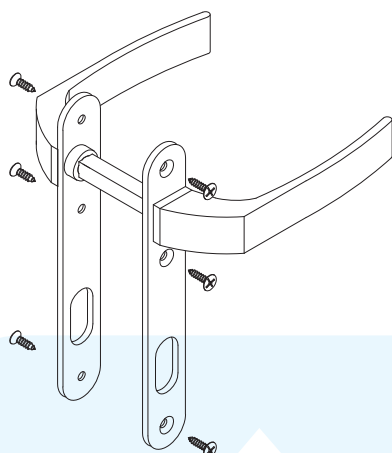

1	Tipologias	4
2	Perfis	5
3	Componentes	10
4	Desenhos de montagem	12

ALCOA

Portão com barrotes verticais
2 folhas de correr

Portão com barrotes inclinados
2 folhas de correr

Portão com lambris verticais
2 folhas de correr

Portão com lambris verticais
2 folhas de giro

Portão com lambris verticais
1 folha de giro

Portão com barrotes verticais
1 folha de giro

Código	Página
30044	6
CL009	9
CL010	9
LB073	8
LB074	8
LB075	7
LB076	7
LB077	8
LB078	8
LB079	7
LB080	7
PC031	6
PC032	6
PC033	9
PC041	9
PC042	9
PC043	6
PC044	9
PC047	6
PU036	6
PU639	6
RM013	6

Código	Descrição	Página
DOB571	Dobradiça	11
FEC980	Fecho tipo ferrolho	11
FRA986	Fechadura – Cilindro 80mm	11
FRA987	Fechadura – Cilindro 80mm	11
MAC1001	Maçaneta com espelho	11
PAR428	Parafuso AAØ4,8x32mm	11
PAR434	Parafuso AAØ3,9x9,5mm	11
PAR691	Parafuso AAØ4,8x13mm	11
PUX006	Puxador – Porta de correr	11
REB115	Rebite Ø4,8x10,2mm	11
ROL303	Rodizio com suporte	11
ROL318	Rodizio com rolamento	11

 ALCOA

FRA987
 Fechadura - Cilindro 80mm
 Latão Fumê

MAC1001
 Maçaneta com Espelho
 Alumínio Preto

FEC980
 Fecho tipo Ferrolho
 Alumínio Preto

DOB571
 Dobradiça
 Latão Fumê

FRA986
 Fechadura - Cilindro 80mm
 Latão Fumê