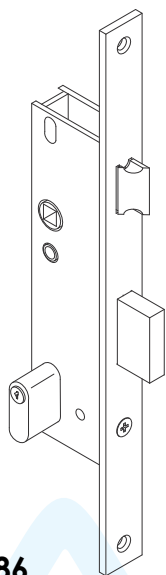

1	Tipologias	4
2	Perfis	5
3	Componentes	10
4	Desenhos de montagem	12

ALCOA

Portão com barrotes verticais
2 folhas de correr

Portão com barrotes inclinados
2 folhas de correr

Portão com lambris verticais
2 folhas de correr

Código	Descrição	Página
DOB571	Dobradiça	11
FEC980	Fecho tipo ferrolho	11
FRA986	Fechadura – Cilindro 80mm	11
FRA987	Fechadura – Cilindro 80mm	11
MAC1001	Maçaneta com espelho	11
PAR428	Parafuso AAØ4,8x32mm	11
PAR434	Parafuso AAØ3,9x9,5mm	11
PAR691	Parafuso AAØ4,8x13mm	11
PUX006	Puxador – Porta de correr	11
REB115	Rebite Ø4,8x10,2mm	11
ROL303	Rodizio com suporte	11
ROL318	Rodizio com rolamento	11

 ALCOA

FRA987
 Fechadura - Cilindro 80mm
 Latão Fumê

MAC1001
 Maçaneta com Espelho
 Alumínio Preto

FEC980
 Fecho tipo Ferrolho
 Alumínio Preto

DOB571
 Dobradiça
 Latão Fumê

FRA986
 Fechadura - Cilindro 80mm
 Latão Fumê

PUX006
 Puxador - Porta de Correr
 Alumínio Branco ou Preto

PAR434
 Parafuso AA Ø 3,9 x 9,5mm
 Aço Inox

PAR691
 Parafuso AA Ø 4,8 x 13mm
 Aço Inox

PAR428
 Parafuso AA Ø 4,8 x 32mm
 Aço Inox

ROL303
 Rodízio com suporte
 Alumínio Natural