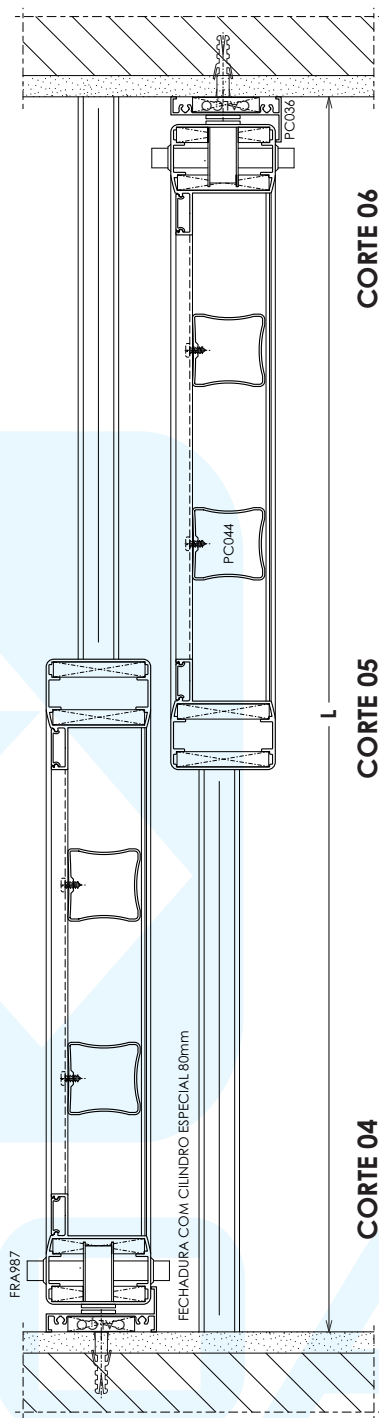

1	Tipologias	4
2	Perfis	5
3	Componentes	10
4	Desenhos de montagem	12

ALCOA

Portão com barrotes verticais
2 folhas de correr

Portão com barrotes inclinados
2 folhas de correr

Portão com lambris verticais
2 folhas de correr

Portão com lambris verticais
2 folhas de giro

Portão com lambris verticais
1 folha de giro

Portão com barrotes verticais
1 folha de giro

Código	Página
30044	6
CL009	9
CL010	9
LB073	8
LB074	8
LB075	7
LB076	7
LB077	8
LB078	8
LB079	7
LB080	7
PC031	6
PC032	6
PC033	9
PC041	9
PC042	9
PC043	6
PC044	9
PC047	6
PU036	6
PU639	6
RM013	6

PUX006
 Puxador - Porta de Correr
 Alumínio Branco ou Preto

PAR434
 Parafuso AA Ø 3,9 x 9,5mm
 Aço Inox

PAR691
 Parafuso AA Ø 4,8 x 13mm
 Aço Inox

PAR428
 Parafuso AA Ø 4,8 x 32mm
 Aço Inox

ROL303
 Rodízio com suporte
 Alumínio Natural

ELEVAÇÃO VISTA EXTERNA

Portão com barrotes verticais
2 folhas de correr

LADO EXTERNO

ELEVAÇÃO VISTA EXTERNA

CORTE 06

CORTE 05

LADO EXTERNO

Portão com barrotes inclinados
2 folhas de correr