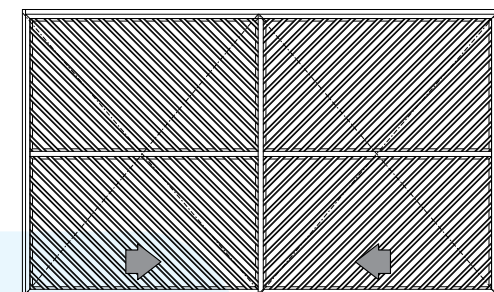

Portão[®]
LINHA UNIVERSAL

ALCOA

DURABILIDADE, BELEZA E SEGURANÇA.

- Design arrojado.
- Várias opções de tipologias.
- Facilidade de automação.
- Deslizamento suave.
- Fechamento seguro.
- Simples manutenção.
- Acabamento anodizado ou pintura eletrostática a pó em diversas cores.
- Longa vida útil.
- 3 formas de aplicação dos perfis: horizontal, vertical ou em diagonal.
- 3 versões: giro, correr e basculante.

1	Tipologias	4
2	Perfis	5
3	Componentes	10
4	Desenhos de montagem	12

ALCOA

Portão com barrotes verticais
2 folhas de correr

Portão com barrotes inclinados
2 folhas de correr

Portão com lambris verticais
2 folhas de correr

Portão com lambris verticais
2 folhas de giro

Portão com lambris verticais
1 folha de giro

Portão com barrotes verticais
1 folha de giro

Código	Página
30044	6
CL009	9
CL010	9
LB073	8
LB074	8
LB075	7
LB076	7
LB077	8
LB078	8
LB079	7
LB080	7
PC031	6
PC032	6
PC033	9
PC041	9
PC042	9
PC043	6
PC044	9
PC047	6
PU036	6
PU639	6
RM013	6